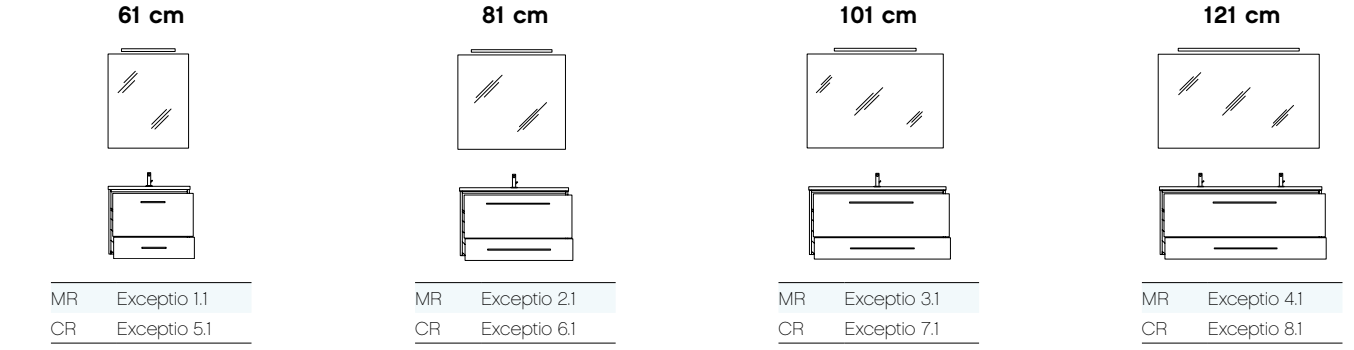

exceptio version tiroirs

Légendes : MR = Marbre Reconstitué | CR = Céramique | ECM = Éco participation | EEE = Équipement Électrique et Électronique

Chrono livraison express sous 10 jours**

Référence composition	Plan de toilette	Largeur	Décors	Poignées
Exceptio 1.1 Tiroirs	Marbre reconstitué	61 cm	Blanc Alpin, Gris Sangallo et Chêne Castello	Modèle A
Exceptio 2.1 Tiroirs	Marbre reconstitué	81 cm	Blanc Alpin, Gris Sangallo et Chêne Castello	Modèle A
Exceptio 3.1 Tiroirs	Marbre reconstitué	101 cm	Blanc Alpin, Gris Sangallo et Chêne Castello	Modèle A
Exceptio 5.1 Tiroirs	Céramique	61 cm	Blanc Alpin, Gris Sangallo et Chêne Castello	Modèle A
Exceptio 6.1 Tiroirs	Céramique	81 cm	Blanc Alpin, Gris Sangallo et Chêne Castello	Modèle A
Exceptio 7.1 Tiroirs	Céramique	101 cm	Blanc Alpin, Gris Sangallo et Chêne Castello	Modèle A

** Livraison sous 10 jours ouvrés : uniquement pour la sélection des compositions décrites dans le tableau précédent. Veuillez considérer votre franco.

Prix publics HT conseillés valables à partir du 02.01.2019. Composition d'un seul bloc. Les éléments des compositions ne peuvent être commandés séparément.