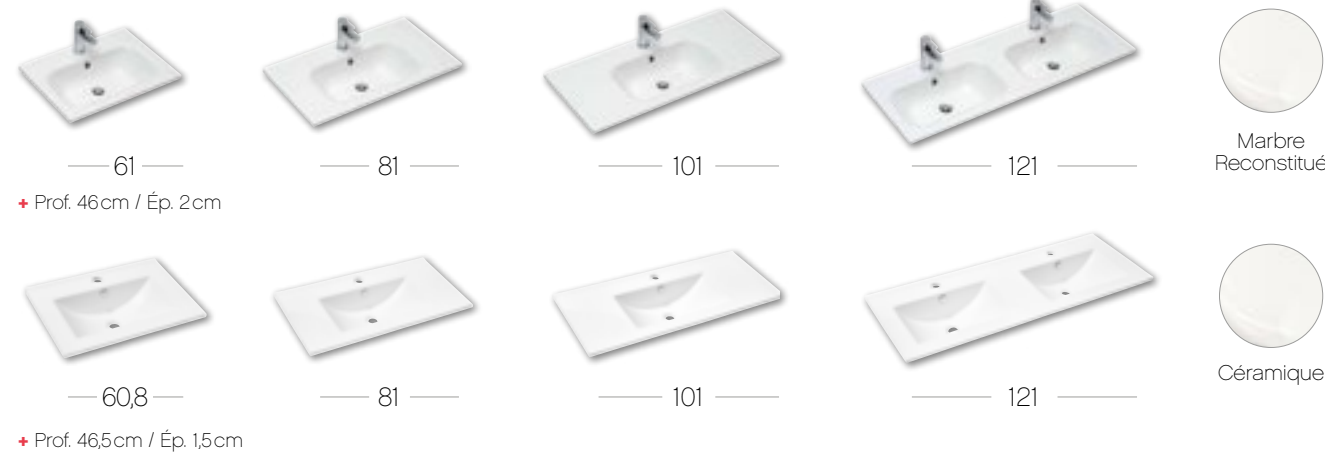

- Simple ou double vasque
- Avec portes ou tiroirs
- Plan marbre reconstitué ou céramique
- Panneau miroir applique chromée
- Meubles montés, prêts à suspendre

* Fabrication allemande certifiée dans les ateliers du fabricant allemand centenaire, Pelipal Group, n°1 du meuble de bain en Europe. Distribuée par Pelipal France - Azurlign sur le marché français.

AZURLIGN

exceptio

Une collection de meubles montés, simple ou double vasque, prêts à suspendre... en 6 étapes seulement ! La qualité de la fabrication allemande certifiée.

1 LES PLANS DE TOILETTE - Dimensions & finitions

2 LES MEUBLES SOUS-VASQUE - Dimensions & finitions

3 LES PANNEAUX MIROIR - Dimensions & finitions

+ Miroir sur panneau de particules - Ép. 3,2 cm / Haut. 70cm

+ Avec Applique LED - Éclairage chromé - Larg. 40/60/90cm / Prof. 10,5cm / Haut. 4 cm 12V / 4W / 6W ou 10W / IP : 44 / Lumen: 255 LM / 375 LM ou 560 LM Kelvin: 6000K. Classe énergétique: A++ - A **CE**

5 LES 2 POIGNÉES AU CHOIX - Dimensions & finitions

4 LES DÉCORS - Façades & caissons

6 LES MEUBLES COMPLÉMENTAIRES - Dimensions & finitions

Prix publics HT conseillés

Plans de toilette en marbre reconstitué (MR) ou céramique* (CR)