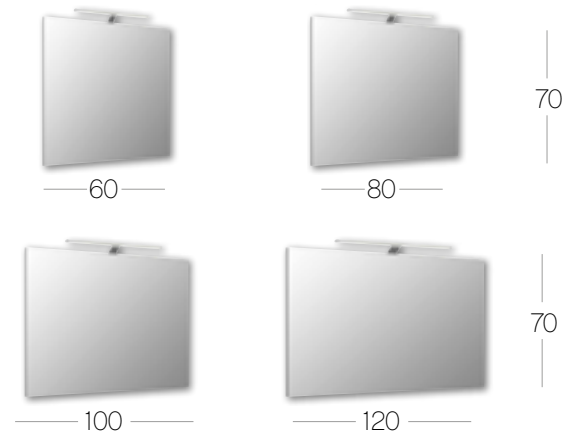

AZURLIGN

exceptio

Une collection de meubles montés, simple ou double vasque, prêts à suspendre... en 6 étapes seulement ! La qualité de la fabrication allemande certifiée.

1 LES PLANS DE TOILETTE - Dimensions & finitions

2 LES MEUBLES SOUS-VASQUE - Dimensions & finitions

3 LES PANNEAUX MIROIR - Dimensions & finitions

+ Miroir sur panneau de particules - Ép. 3,2 cm / Haut. 70cm

+ Avec Applique LED - Éclairage chromé - Larg. 40/60/90cm / Prof. 10,5cm / Haut. 4 cm 12V / 4W / 6W ou 10W / IP : 44 / Lumen: 255 LM / 375 LM ou 560 LM Kelvin: 6000K. Classe énergétique: A++ - A **CE**