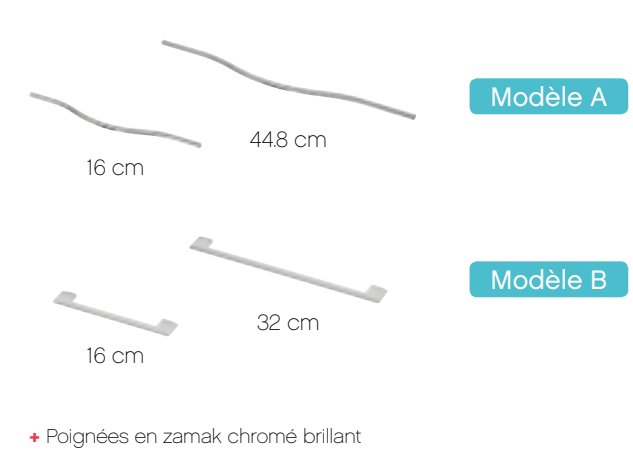

2 LES MEUBLES SOUS-VASQUE - Dimensions & finitions

3 LES PANNEAUX MIROIR - Dimensions & finitions

+ Miroir sur panneau de particules - Ép. 3,2 cm / Haut. 70cm

+ Avec Applique LED - Éclairage chromé - Larg. 40/60/90cm / Prof. 10,5cm / Haut. 4 cm 12V / 4W / 6W ou 10W / IP : 44 / Lumen: 255 LM / 375 LM ou 560 LM Kelvin: 6000K. Classe énergétique: A++ - A **CE**

5 LES 2 POIGNÉES AU CHOIX - Dimensions & finitions

4 LES DÉCORS - Façades & caissons

6 LES MEUBLES COMPLÉMENTAIRES - Dimensions & finitions

Prix publics HT conseillés

Plans de toilette en marbre reconstitué (MR) ou céramique* (CR)