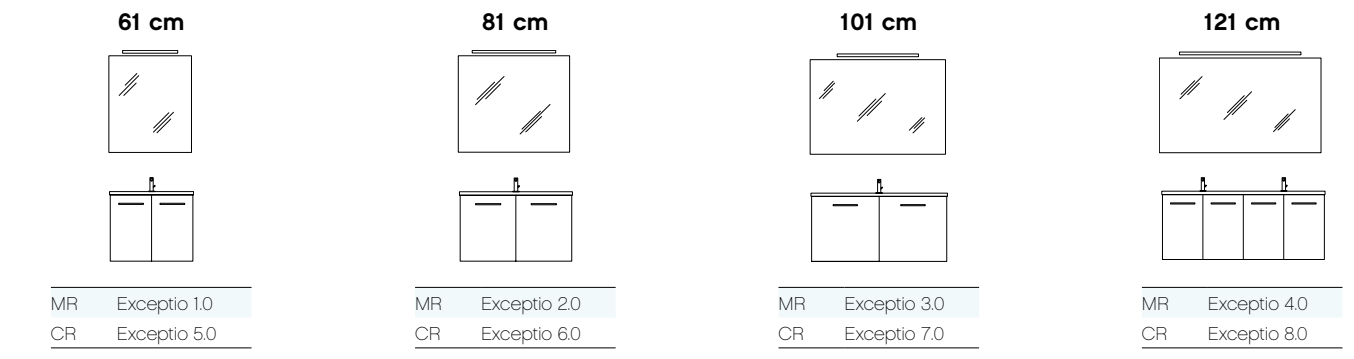

Plans de toilette en marbre reconstitué (MR) ou céramique* (CR)

exceptio version portes